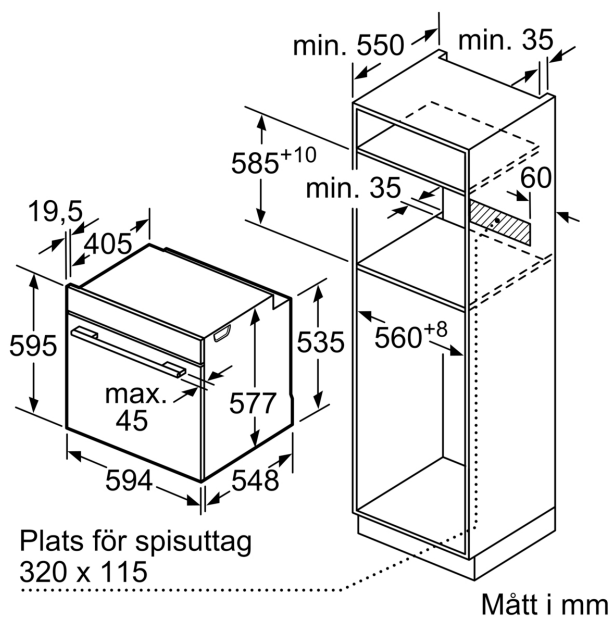

Teknisk info

- Sladdlängd: 120 cm
- Anslutningsvärde el totalt: 3.6 kW; Spänning 220-240 V
- Energiklass (enligt EU Nr. 65/2014): A+
- Energiförbrukning standarddrift: 0.87 kWh
- Energiförbrukning varmluftsdraft: 0.69 kWh
- Antal ugnsutrymmen: 1 Värmekälla: elektrisk Ugnsutrymmets volym: 71 l
- Mått:**
- Mått (HxBxD): 595 mm x 594 mm x 548 mm
- Nisch mått (HxBxD): 585 mm - 595 mm x 560 mm - 568 mm x 550 mm

**Serie 8, Inbyggadsugn, 60 x 60 cm,
Vit
HBG7721W1S**

Inbyggad av två enheter på varandra
Luftutbyte

A: Luftintag $\geq 200 \text{ cm}^2$

Mått i mm

Inbyggad av enhet
under häll kräver
följande bänkskivstjocklek
(ev. inkl. stomme).