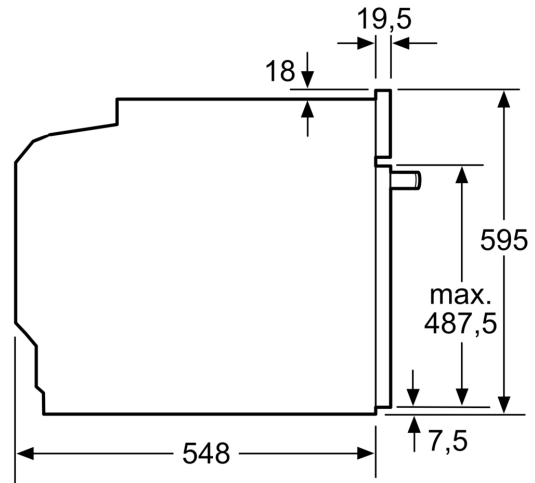

**Serie 8, Inbyggadsugn, 60 x 60 cm,
Vit
HBG7721W1S**

Inbyggad av två enheter på varandra
Luftutbyte

A: Luftintag $\geq 200 \text{ cm}^2$

Mått i mm

Inbyggad av enhet
under häll kräver
följande bänkskivstjocklek
(ev. inkl. stomme).

Hälltyp	min. bänkskivstjocklek	
	ovanpåliggande	plano
Induktionshäll	37 mm	38 mm
Heltäckande induktionshäll	47 mm	48 mm
Gashäll	30 mm	38 mm
Elhäll	27 mm	30 mm