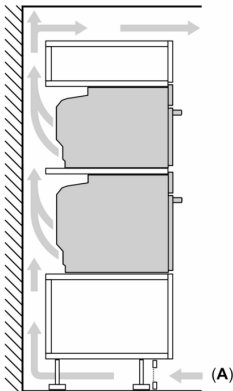

**Serie 8, Inbyggadsugn, 60 x 60 cm,
Vit
HBG7721W1S**

Inbyggad av två enheter på varandra
Luftutbyte

A: Luftintag $\geq 200 \text{ cm}^2$